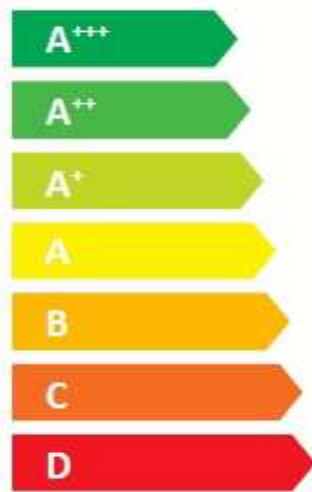

ENERGY

Clivet S.p.A.

WiSAN-YME 1 S 6.1T

55 °C

35 °C