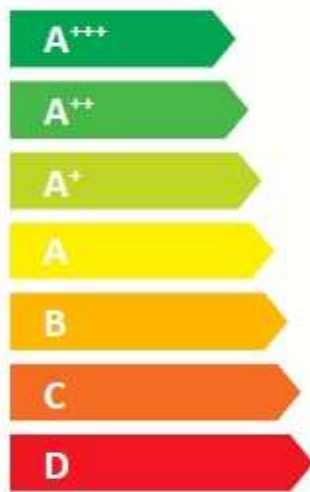

ENERG
енергия · ενεργεια

Clivet S.p.A.

WiSAN-YME 1 S 6.1T

55 °C

35 °C

A⁺⁺

A⁺⁺⁺

00 dB