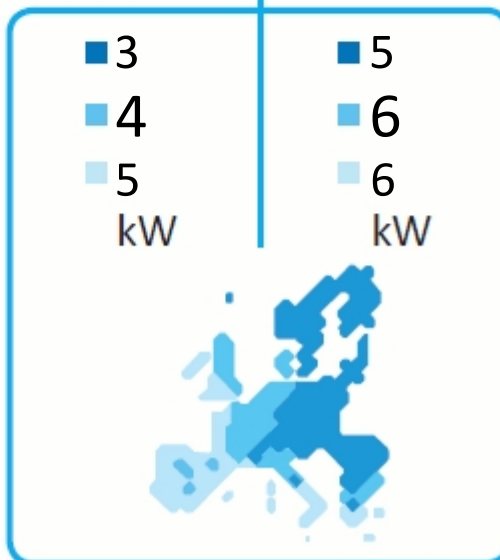

Clivet S.p.A.

WiSAN-YME 1 S 2.1

55 °C

35 °C

A⁺⁺

A⁺⁺⁺

2019

811/2013